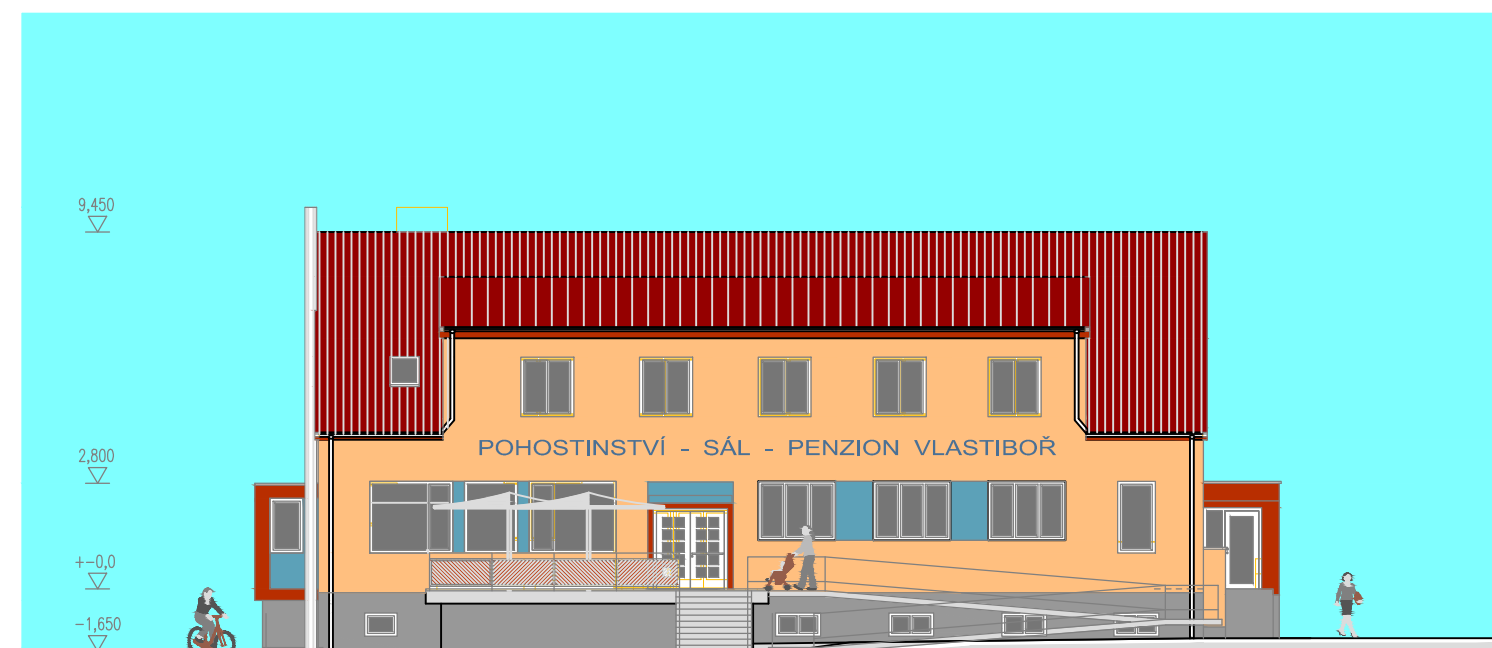

POHLED ZADNÍ - SEVERNÍ

POHLED BOČNÍ - ZÁPADNÍ

POHLED BOČNÍ - VÝCHODNÍ

POHLED ČELNÍ - JIŽNÍ

PROJEKTANT	ING.ARCH. JAROSLAV POLÁČEK		ING.ARCH. JAROSLAV POLÁČEK autodispečný architekt PRAŽSKÁ 1743/44, 669 02 ZNOJMO 2 tel. 776 660 363, 515 261 544
KRAJ	JIHOČESKÝ	MÍSTO VLASTIBOŘ	
INVESTOR	OBEC VLASTIBOŘ		STUPĚŇ STUDIE
AKCE	VÍCEÚČELOVÉHO ZAŘÍZENÍ VLASTIBOŘ architektonická studie přestavby		ZAK.Č.
			DATUM PROSINEC 2009
OBSAH	POHLEDY	MĚR. 1 : 200	Č. VÝKRESU 06