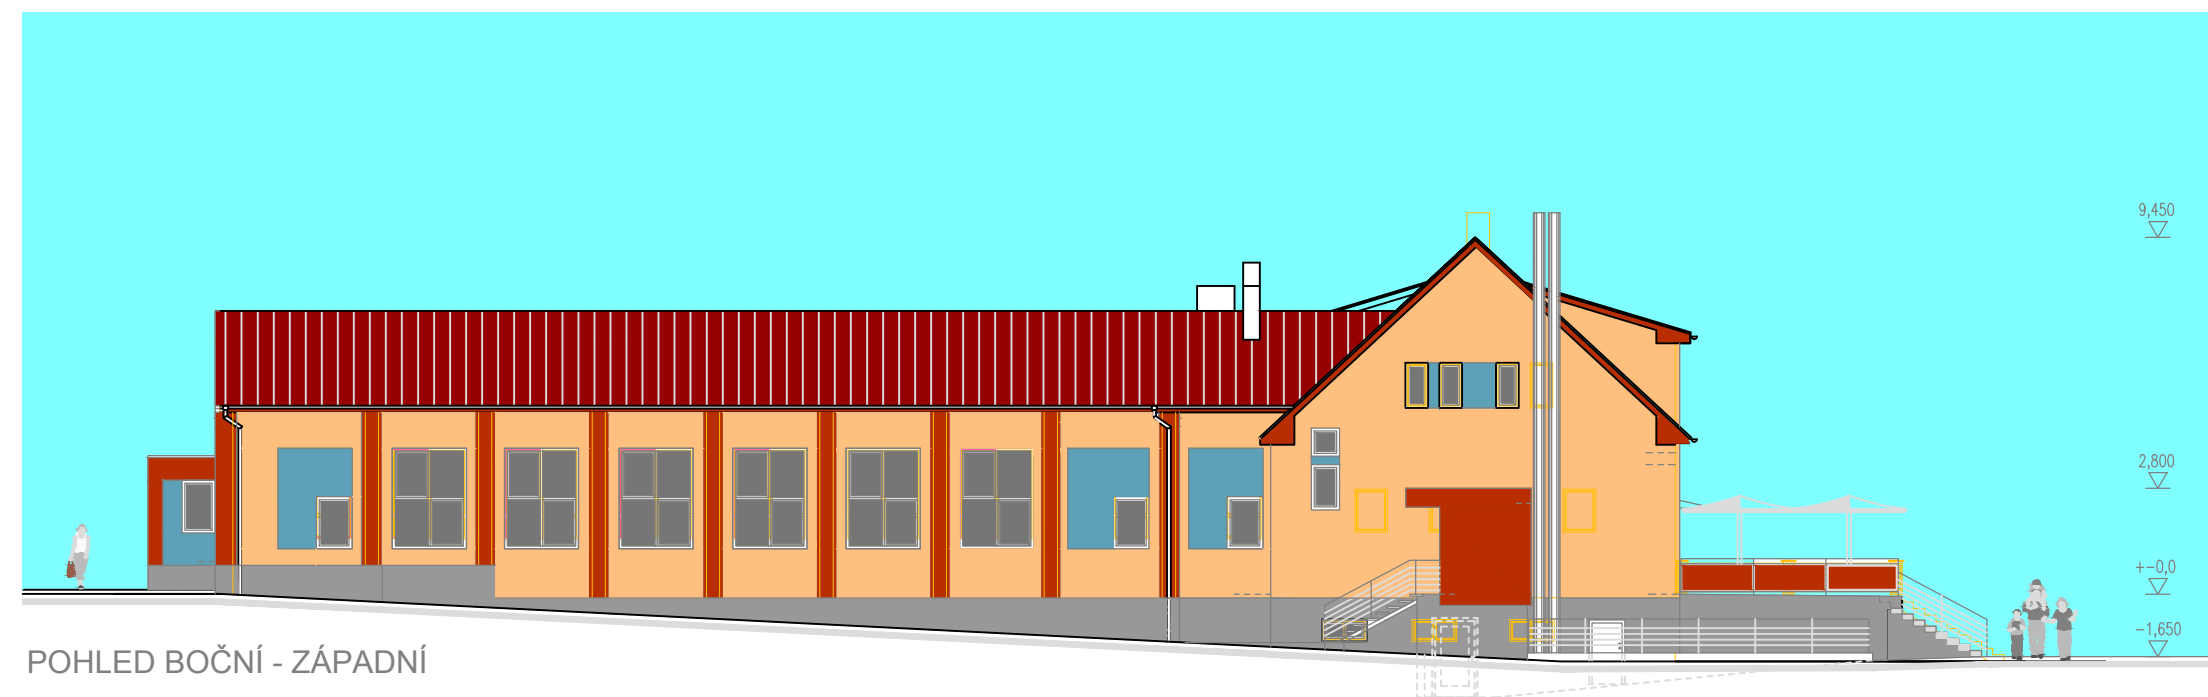

POHLED ZADNÍ - SEVERNÍ

POHLED BOČNÍ - ZÁPADNÍ

POHLED BOČNÍ - VÝCHODNÍ

POHLED ČELNÍ - JIŽNÍ

PROJEKTANT	ING.ARCH. JAROSLAV POLÁČEK		ING.ARCH. JAROSLAV POLÁČEK autodispečný architekt PRAŽSKÁ 1743/44, 669 02 ZNOJMO 2 tel. 776 660 363, 515 261 544
KRAJ	JIHOČESKÝ	MÍSTO VLASTIBOŘ	
INVESTOR	OBEC VLASTIBOŘ		STUPĚŇ STUDIE
AKCE	VÍCEÚČELOVÉHO ZAŘÍZENÍ VLASTIBOŘ architektonická studie přestavby		ZAK.Č.
			DATUM PROSINEC 2009
OBSAH	POHLEDY	MĚR. 1 : 200	Č. VÝKRESU 06