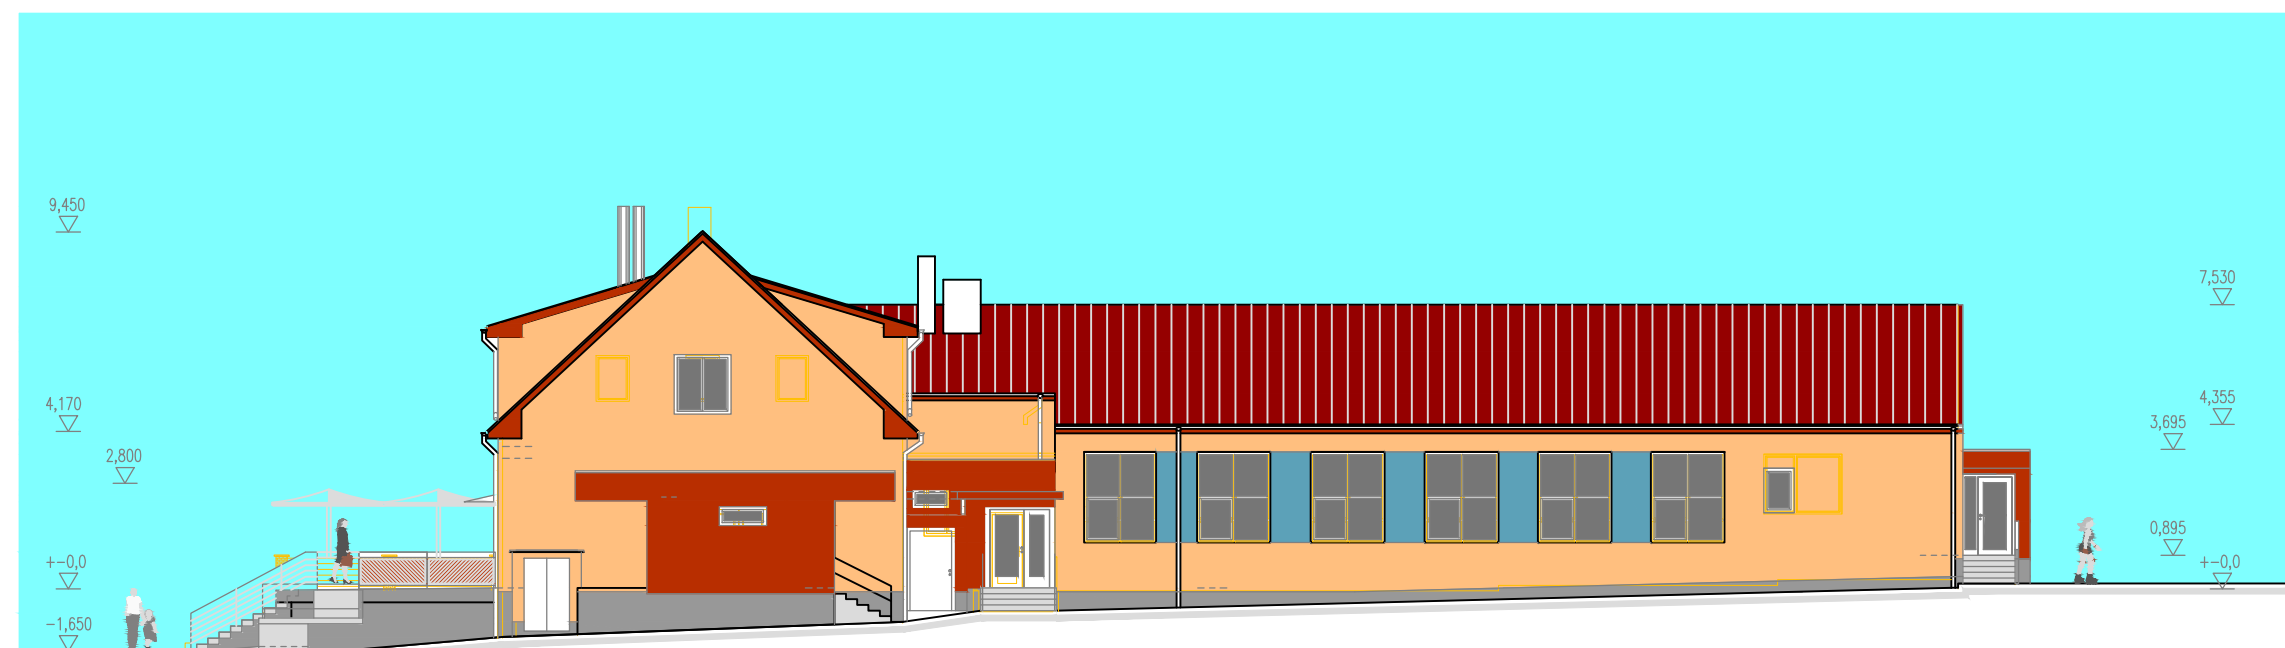

POHLED ZADNÍ - SEVERNÍ

POHLED BOČNÍ - ZÁPADNÍ

POHLED BOČNÍ - VÝCHODNÍ

POHLED ČELNÍ - JIŽNÍ

PROJEKTANT	ING.ARCH. JAROSLAV POLÁČEK		ING.ARCH. JAROSLAV POLÁČEK autodispečný architekt PRAŽSKÁ 1743/44, 669 02 ZNOJMO 2 tel. 776 660 363, 515 261 544
KRAJ	JIHOČESKÝ	MÍSTO VLASTIBOŘ	
INVESTOR	OBEC VLASTIBOŘ		STUPĚŇ STUDIE
AKCE	VÍCEÚČELOVÉHO ZAŘÍZENÍ VLASTIBOŘ architektonická studie přestavby		ZAK.Č.
			DATUM PROSINEC 2009
OBSAH	POHLEDY	MĚR. 1 : 200	Č. VÝKRESU 06