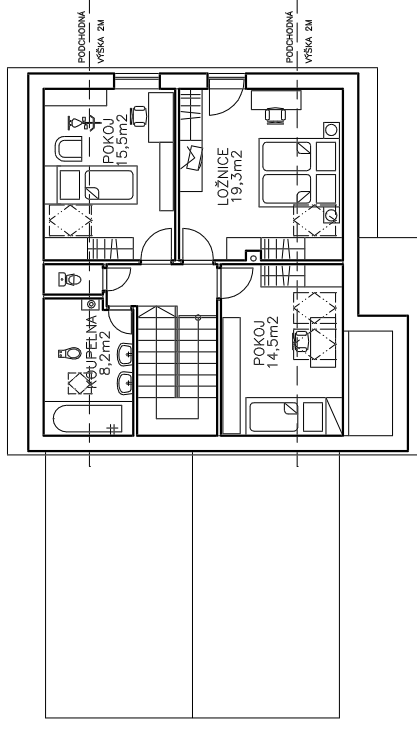

SITUACE

PŮDORYS 1.NP

PŮDORYS PODKROVÍ

MALÝ NÍZKOROPČTOVÝ RODINNÝ DŮM. HMOTOVÉ ŘEŠENÍ ODPOVÍDÁ REGULATIVŮM Z ÚPD. NAVRŽENÉ MATERIÁLY A KONSTRUKCE VYCHÁZEJÍ Z PŘEDPOKLADU, ŽE STAVBA BUDE ZHOTOVENA SVĚPOMOCÍ.