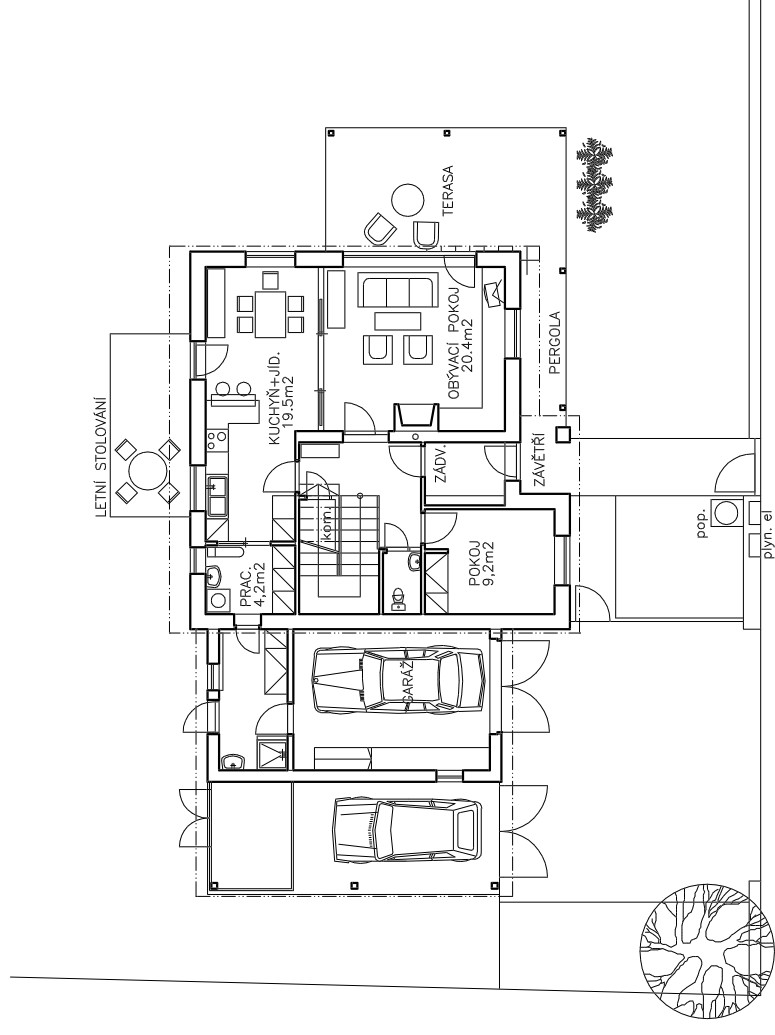

SITUACE

PŮDORYS 1.NP

PŮDORYS PODKROVÍ

MALÝ NÍZKOROPČTOVÝ RODINNÝ DŮM. HMOTOVÉ ŘEŠENÍ ODPOVÍDÁ REGULATIVŮM Z ÚPD. NAVRŽENÉ MATERIÁLY A KONSTRUKCE VYCHÁZEJÍ Z PŘEDPOKLADU, ŽE STAVBA BUDE ZHOTOVENA SVĚPOMOCÍ.