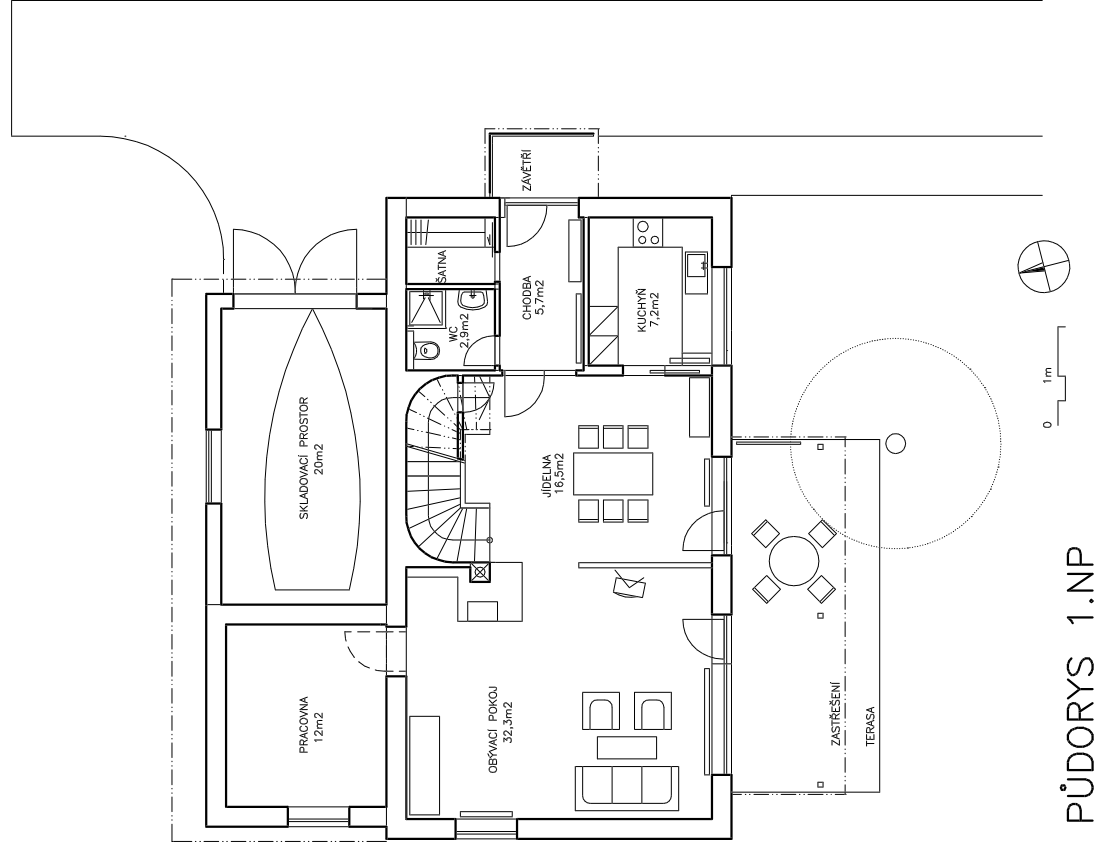

SITUACE

PŮDORYS 1.NP

PŮDORYS 2.NP

PŘÍMĚSTSKÝ DŮM V BLÍZKOSTI MĚSTA ZNOJMA. STAVEBNÍM POZEMKEM JE ZAHRADA, KTERÁ SE NACHÁZÍ NA KONCI OBYTNÉ ULICE VEŠKERÉ OBYTNÉ PROSTORY DOMU JSOU OTOČENY NA JIH, DO V BUDOUCNU UPRAVENÉ ZAHRADY