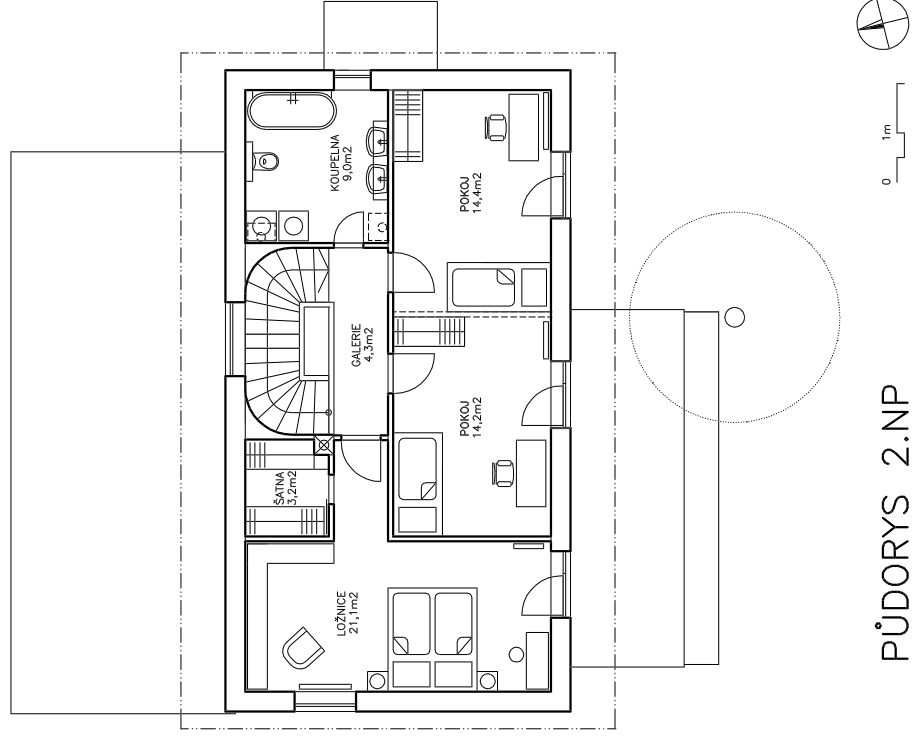

SITUACE

PŮDORYS 1.NP

PŮDORYS 2.NP

PŘÍMĚSTSKÝ DŮM V BLÍZKOSTI MĚSTA ZNOJMA. STAVEBNÍM POZEMKEM JE ZAHRADA, KTERÁ SE NACHÁZÍ NA KONCI OBYTNÉ ULICE VEŠKERÉ OBYTNÉ PROSTORY DOMU JSOU OTOČENY NA JIH, DO V BUDOUCNU UPRAVENÉ ZAHRADY